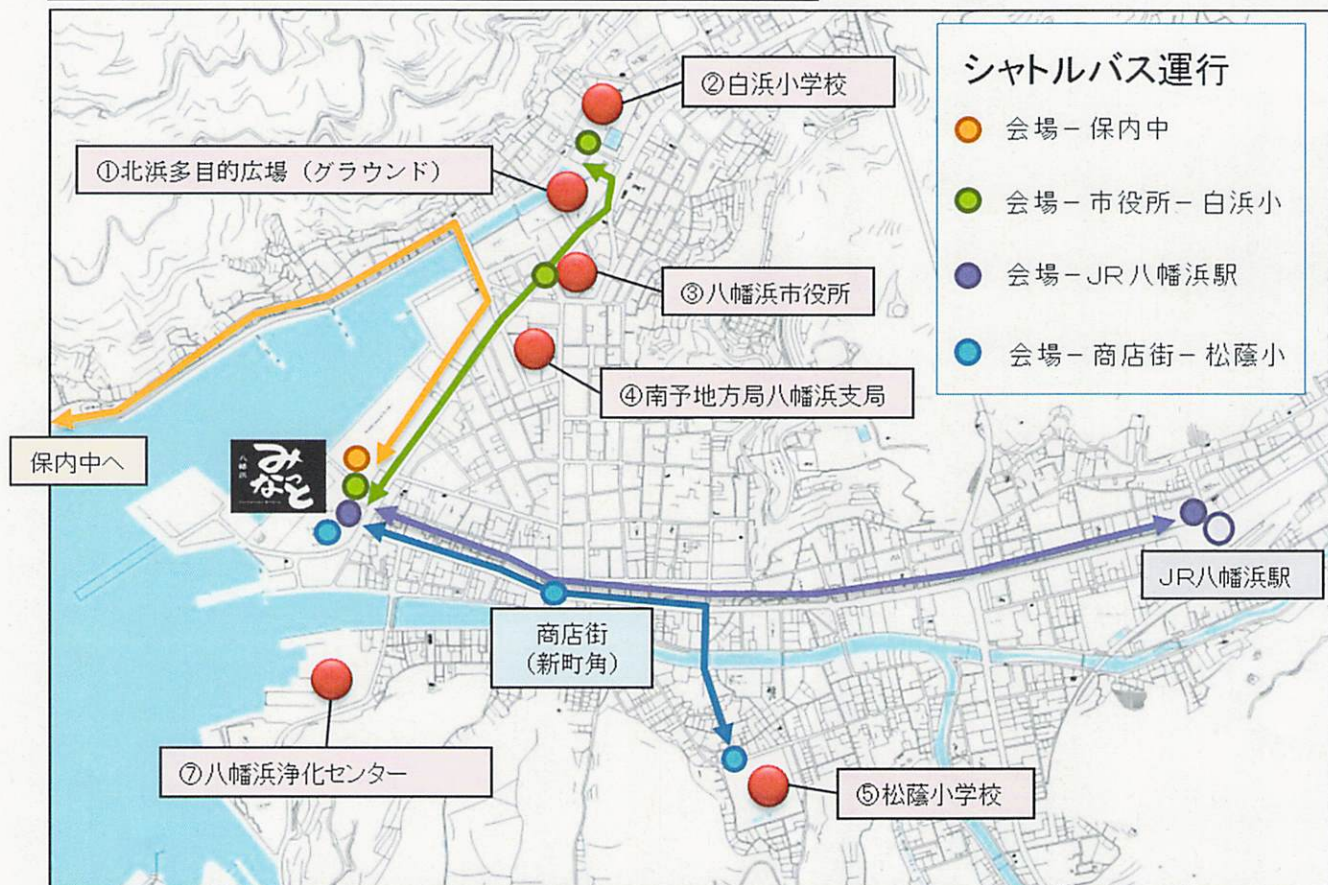

# 臨時シャトルバス運行時刻表 [保内中学校]

5号車	社会福祉協議会		19人乗		
	マイクロバス				
停 留 所	1 回 目	2 回 目	3 回 目	4 回 目	5 回 目
保内中学校		11:00	12:25	14:25	15:50
↓		↓	↓	↓	↓
八幡浜みなと駐車場		11:30	12:55	14:55	16:20
		10:10	11:40	13:10	15:05
↓	↓	↓	↓	↓	
保内中学校	10:40	12:10	13:40	15:35	

時間通りに運行しない場合がございますので、予めご了承ください。

無料臨時駐車場、バス停留所マップ (八幡浜エリア)

無料臨時駐車場、バス停留所マップ (保内エリア)

※シャトルバスの運行は 30 分～1 時間に 1 便程度を予定。

# 臨時シャトルバス運行路線図④ [保内中学校]